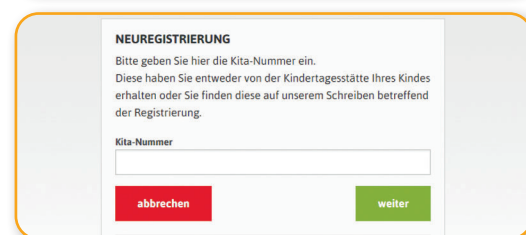

1. **1. Registrieren**
2. **2. E-Mail bestätigen**
3. **3. Geld überweisen**
4. **4. Essen bestellen**

Kostenlose Smartphone-App:

kitafino UG (haftungsbeschränkt)

Allersberger Str. 185/O • 90461 Nürnberg • kontakt@kitafino.de
www.kitafino.de